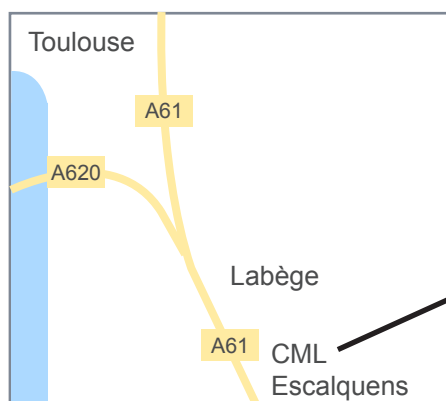

# PLAN D'ACCÈS CML

ZAC de la Masquère, Rue du canal du midi, 31750 ESCALQUENS

Coordonnées GPS : Latitude : 43.518111 | Longitude : 1.53655

**05 61 27 10 01**

**Depuis la Gare Toulouse Matabiau**, prendre le TER Avignon-Centre pendant 12 minutes (2 arrêts) et descendre à l'**arrêt Escalquens**. Poursuivre à pieds pendant 13 minutes (1 km).

**Depuis l'aéroport Toulouse Blagnac**, prendre A620, A62/E9 et A61 en direction de D916 à Toulouse. Prendre la sortie 19a et quitter A61. Continuer sur A61/E9. Prendre la sortie 19a vers Labège. Continuer sur D916. Rouler en direction de Rue de la Montagne Noire à Escalquens.

**Depuis Bordeaux :**  
2h35 via A62

**Depuis Tarbes :**  
1h51 via A64

**Depuis Montpellier :**  
2h25 via A9 et A61