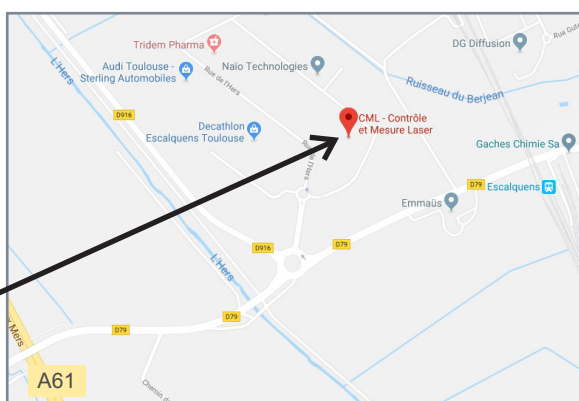

# PLAN D'ACCÈS CML

ZAC de la Masquère, Rue du canal du midi, 31750 ESCALQUENS

Coordonnées GPS : Latitude : 43.518111 | Longitude : 1.53655

**05 61 27 10 01**

**Depuis la Gare Toulouse Matabiau**, prendre le TER Avignon-Centre pendant 12 minutes (2 arrêts) et descendre à l'**arrêt Escalquens**. Poursuivre à pieds pendant 13 minutes (1 km).

**Depuis l'aéroport Toulouse Blagnac**, prendre A620, A62/E9 et A61 en direction de D916 à Toulouse. Prendre la sortie 19a et quitter A61. Continuer sur A61/E9. Prendre la sortie 19a vers Labège. Continuer sur D916. Rouler en direction de Rue de la Montagne Noire à Escalquens.

**Depuis Bordeaux :**  
2h35 via A62

**Depuis Tarbes :**  
1h51 via A64

**Depuis Montpellier :**  
2h25 via A9 et A61

## Hébergements proches de l'entreprise :

- > Ibis Style Labège : 05 61 13 61 36 (à 11 minutes en voiture)
- > Campanile Labège : 05 61 39 83 83 (à 11 minutes en voiture)
- > Comfort hotel Ramonville St Agne : 05 62 19 22 22 (à 15 minutes en voiture)