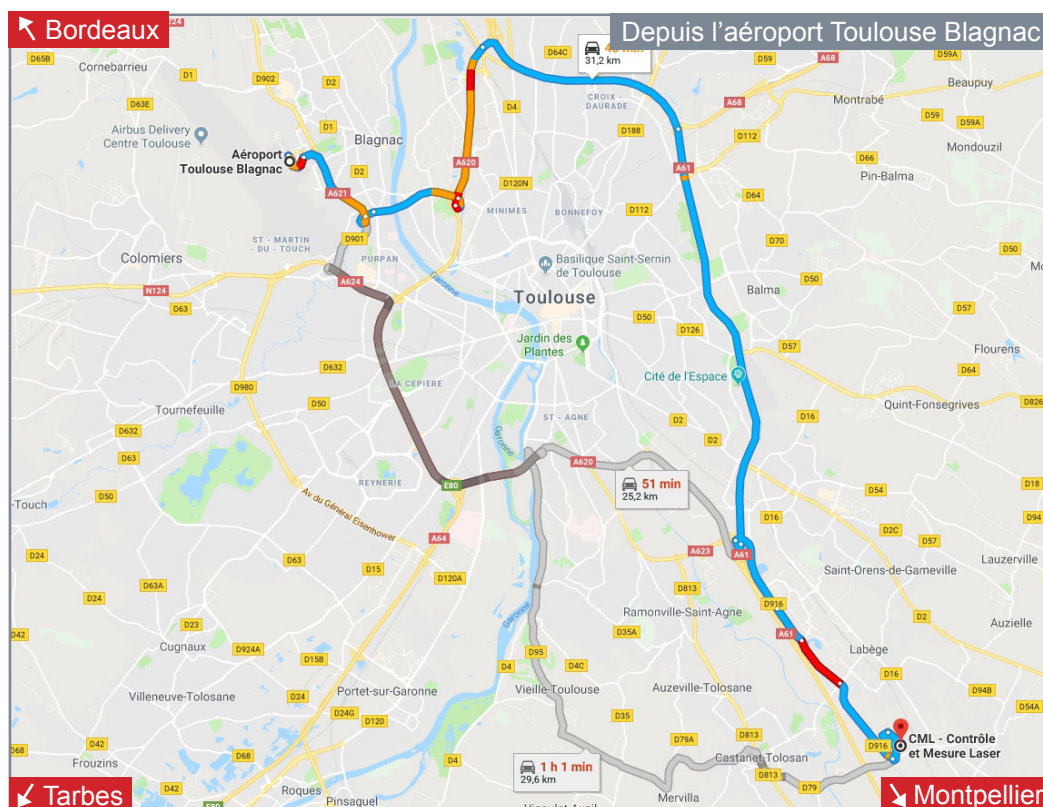

# PLAN D'ACCÈS CML

ZAC de la Masquère, Rue du canal du midi, 31750 ESCALQUENS

Coordonnées GPS : Latitude : 43.518111 | Longitude : 1.53655

**05 61 27 10 01**

**Depuis la Gare Toulouse Matabiau**, prendre le TER Avignon-Centre pendant 12 minutes (2 arrêts) et descendre à l'**arrêt Escalquens**. Poursuivre à pieds pendant 13 minutes (1 km).

**Depuis l'aéroport Toulouse Blagnac**, prendre A620, A62/E9 et A61 en direction de D916 à Toulouse. Prendre la sortie 19a et quitter A61. Continuer sur A61/E9. Prendre la sortie 19a vers Labège. Continuer sur D916. Rouler en direction de Rue de la Montagne Noire à Escalquens.

**Depuis Bordeaux :**  
2h35 via A62

**Depuis Tarbes :**  
1h51 via A64

**Depuis Montpellier :**  
2h25 via A9 et A61